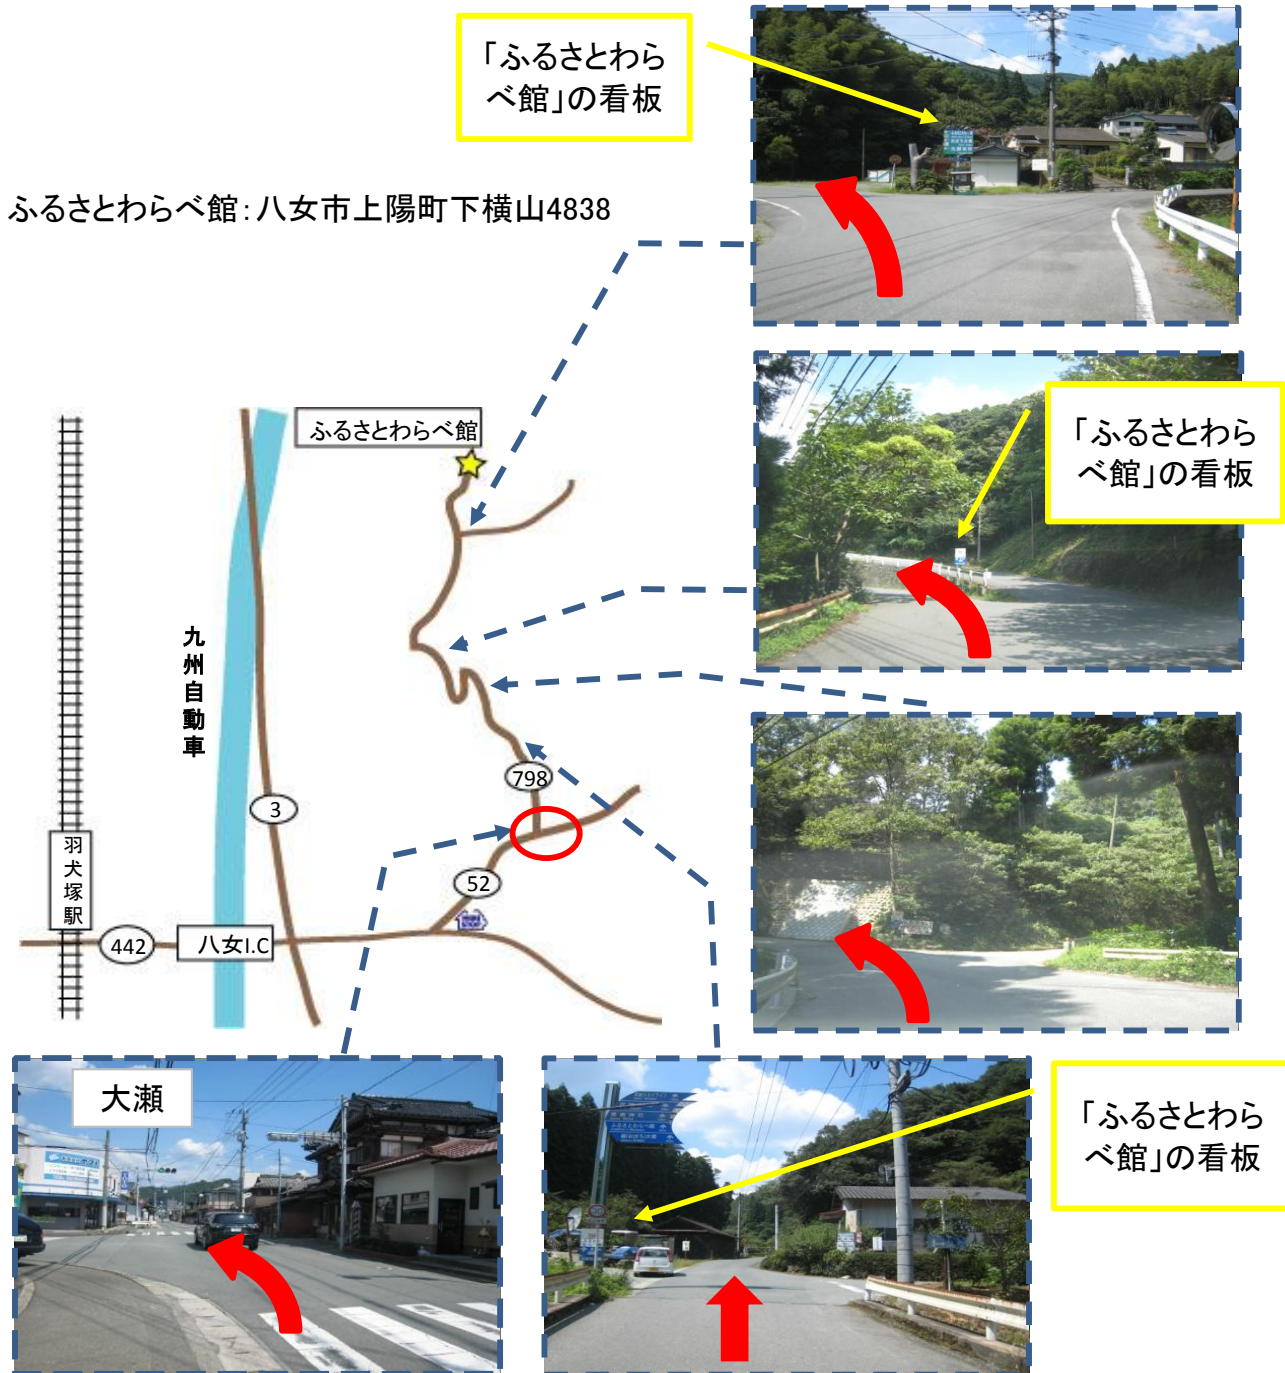

ふるさとわらべ館案内図

※798号線には各所にふるさとわらべ館の看板が設置してあります。看板を参考にお進みください

※798号線は山道です。細い道ですので、対向車には十分お気を付け下さい。
また、途中迷ったかもと少しでも感じた場合は下記連絡先までお知らせください。

※大瀬交差点から「ふるさとわらべ館」までは、約20分です。

連絡先: 090-4774-3152 (担当: 山口)